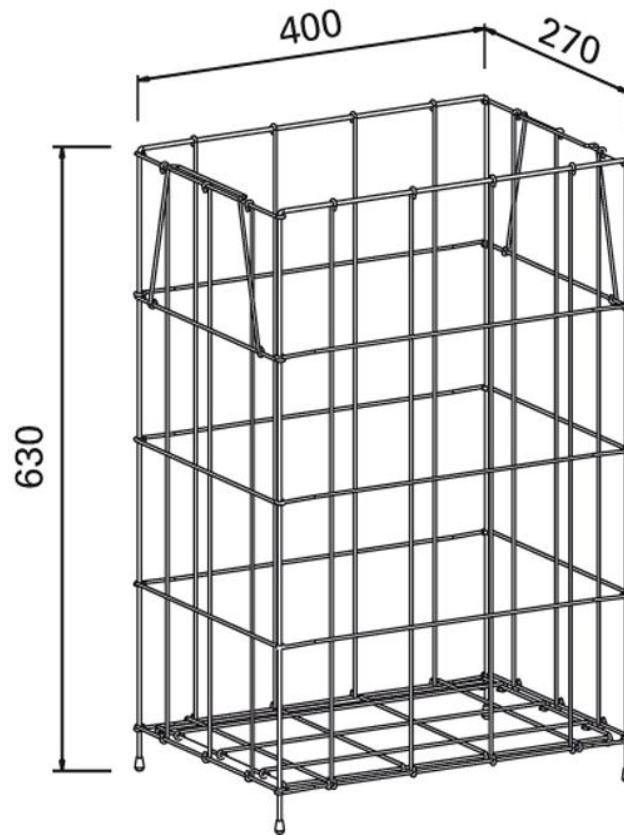

## Datenblatt Abfallkorb 5555 aus Edelstahl

Artikel	Abfallkorb 5555 aus Edelstahl (Artikelnummer 204.454)
Einsatzbereich	ideal für alle Waschplätze in Sanitärräumen
Fassungsvermögen	ca. 60 Liter
Breite in mm	400
Höhe in mm	630
Tiefe in mm	270
Material	rostfreier Edelstahl, fein matt poliert
inkl. Befestigungsmaterial	nein