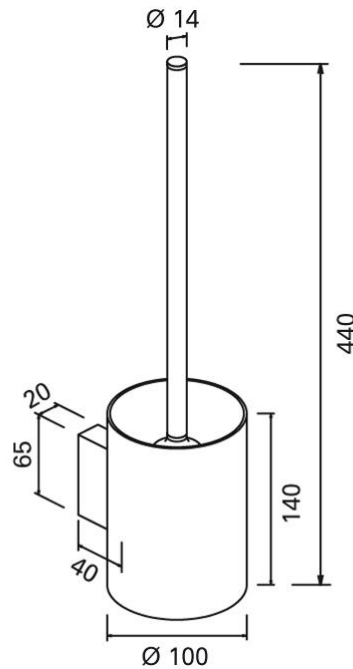

Datenblatt Design-WC-Bürstengarnitur 5510

Artikel	Design-WC-Bürstengarnitur 5510 (Artikelnummer 251.012)
Einsatzbereich	ideal für hochwertige und hygienisch-sensible Bereiche und Einrichtungen
Design	geradlinige und klare Formensprache, funktional und harmonisch
Material	aus hochwertigem Edelstahl, matt, porenfrei und hygienisch
Ø Bürstennapf in mm	100
Ø Bürstenkopf in mm	85
Höhe in mm	440
inkl. Befestigungsmaterial	ja
Montageart	wandhängend