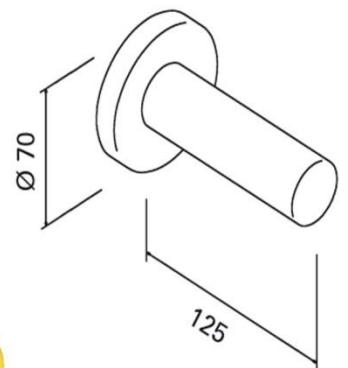

Datenblatt Ersatzrollenhalter 3309 aus Nylon

weiß
Art. Nr. 202.977

manhattan
Art. Nr. 202.980

anthrazit
Art. Nr. 230.903

dunkelblau
Art. Nr. 202.979

dunkelrot
Art. Nr. 230.901

rot
Art. Nr. 202.978

grün
Art. Nr. 204.793

gelb
Art. Nr. 230.910

Artikel	Ersatzrollenhalter 3309 aus Nylon
Einsatzbereich	für alle WCs im öffentlichen Bereich, speziell für Kindergärten und Schulen
Maße (BxHxT) in mm	70 x 70 x 125
Material	robustes und temperaturbeständiges Nylon (Polyamid)
Farbauswahl	weiß, manhattan, anthrazit, dunkelblau, dunkelrot, rot, grün, gelb
inkl. Befestigungsmaterial	nein