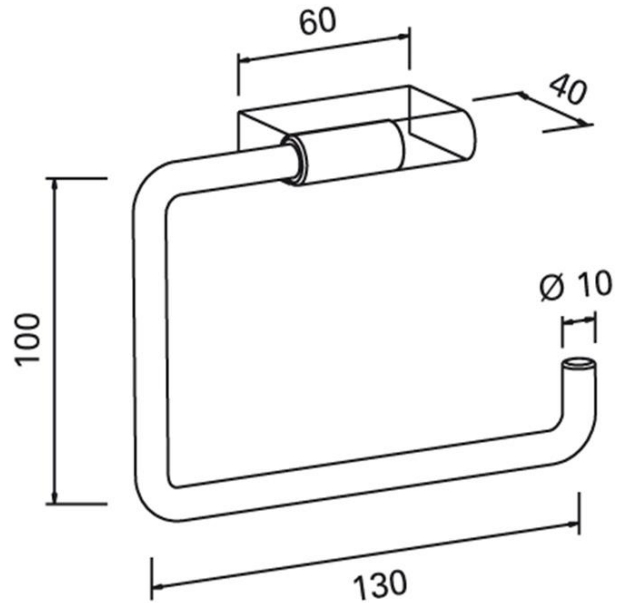

## Datenblatt Papierrollenhalter 4408 aus Aluminium

Artikel	Papierrollenhalter 4408 aus Aluminium (Artikelnummer 240.808)
Einsatzbereich	in allen WCs von öffentlichen und auch exklusiven Bereichen und Einrichtungen
Design	zeitlose Eleganz, einfach, schlicht und harmonisch
Maße (BxHxT) in mm	130 x 100 x 40
Material	hochwertiges, naturfarbig eloxiertes Aluminium
inkl. Befestigungsmaterial	nein