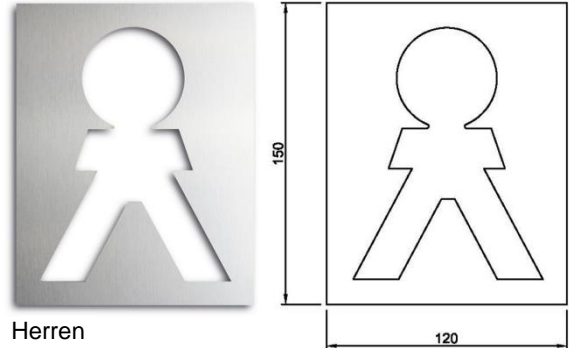

Datenblatt Türschild ethno aus Aluminium

Damen
Art. Nr. 204.862

Herren
Art. Nr. 204.861

Rollstuhl
Art. Nr. 204.863

Wickelraum
Art. Nr. 204.864

Artikel	Türschild ethno aus Aluminium
Einsatzbereich	für jeden WC-Raum geeignet
Breite in mm	120
Höhe in mm	150
Material	aus hochwertigem Aluminium
inkl. Befestigungsmaterial	ja