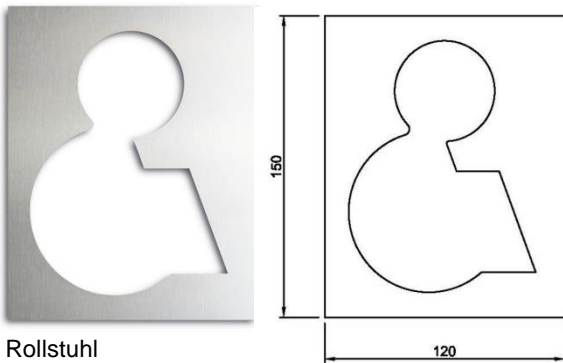

Datenblatt Türschild ethno aus Aluminium

Damen
Art. Nr. 204.862

Herren
Art. Nr. 204.861

Rollstuhl
Art. Nr. 204.863

Wickelraum
Art. Nr. 204.864

Artikel	Türschild ethno aus Aluminium
Einsatzbereich	für jeden WC-Raum geeignet
Breite in mm	120
Höhe in mm	150
Material	aus hochwertigem Aluminium
inkl. Befestigungsmaterial	ja