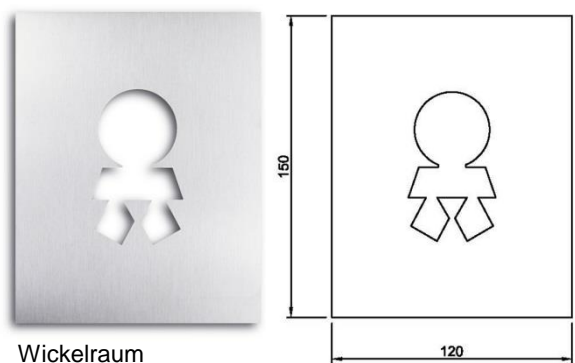

Datenblatt Türschild ethno aus Aluminium

Damen
Art. Nr. 204.862

Herren
Art. Nr. 204.861

Rollstuhl
Art. Nr. 204.863

Wickelraum
Art. Nr. 204.864

Artikel	Türschild ethno aus Aluminium
Einsatzbereich	für jeden WC-Raum geeignet
Breite in mm	120
Höhe in mm	150
Material	aus hochwertigem Aluminium
inkl. Befestigungsmaterial	ja