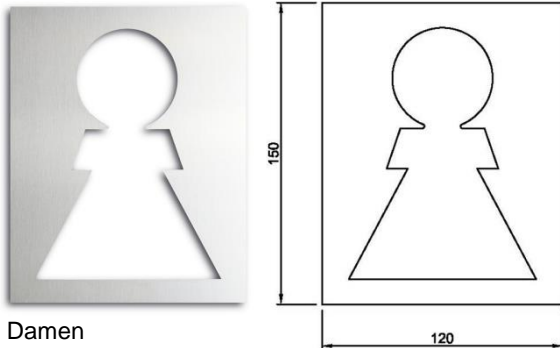

Datenblatt Türschild ethno aus Aluminium

Damen
Art. Nr. 204.862

Herren
Art. Nr. 204.861

Rollstuhl
Art. Nr. 204.863

Wickelraum
Art. Nr. 204.864

Artikel	Türschild ethno aus Aluminium
Einsatzbereich	für jeden WC-Raum geeignet
Breite in mm	120
Höhe in mm	150
Material	aus hochwertigem Aluminium
inkl. Befestigungsmaterial	ja