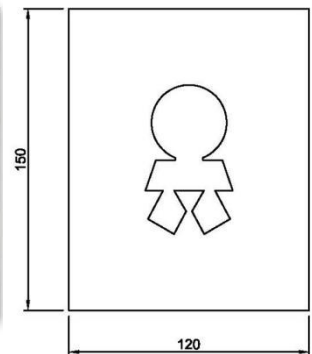

## Datenblatt Türschild ethno aus Edelstahl

Damen  
Art. Nr. 204.756

Herren  
Art. Nr. 204.755

Rollstuhl  
Art. Nr. 204.757

Wickelraum  
Art. Nr. 204.758

Artikel	Türschild ethno aus Edelstahl
Einsatzbereich	für jeden WC-Raum geeignet
Breite in mm	120
Höhe in mm	150
Material	aus hochwertigem Edelstahl
inkl. Befestigungsmaterial	ja