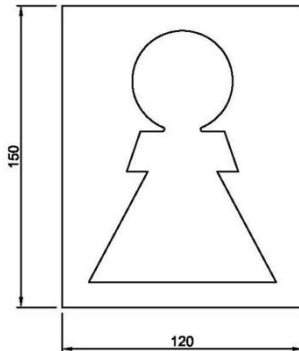

## Datenblatt Türschild ethno aus Edelstahl

Damen  
Art. Nr. 204.756

Herren  
Art. Nr. 204.755

Rollstuhl  
Art. Nr. 204.757

Wickelraum  
Art. Nr. 204.758

Artikel	Türschild ethno aus Edelstahl
Einsatzbereich	für jeden WC-Raum geeignet
Breite in mm	120
Höhe in mm	150
Material	aus hochwertigem Edelstahl
inkl. Befestigungsmaterial	ja