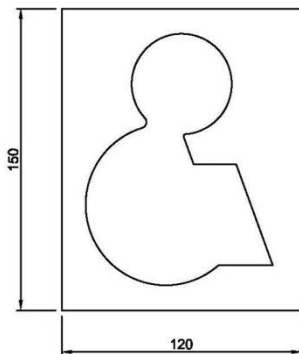

## Datenblatt Türschild ethno aus Edelstahl

Damen  
Art. Nr. 204.756

Herren  
Art. Nr. 204.755

Rollstuhl  
Art. Nr. 204.757

Wickelraum  
Art. Nr. 204.758

Artikel	Türschild ethno aus Edelstahl
Einsatzbereich	für jeden WC-Raum geeignet
Breite in mm	120
Höhe in mm	150
Material	aus hochwertigem Edelstahl
inkl. Befestigungsmaterial	ja