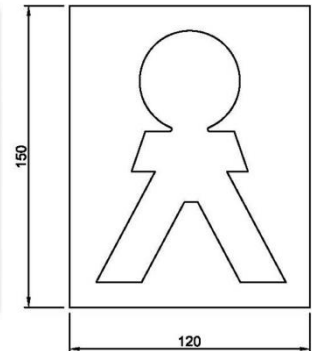

## Datenblatt Türschild ethno aus Edelstahl

Damen  
Art. Nr. 204.756

Herren  
Art. Nr. 204.755

Rollstuhl  
Art. Nr. 204.757

Wickelraum  
Art. Nr. 204.758

Artikel	Türschild ethno aus Edelstahl
Einsatzbereich	für jeden WC-Raum geeignet
Breite in mm	120
Höhe in mm	150
Material	aus hochwertigem Edelstahl
inkl. Befestigungsmaterial	ja