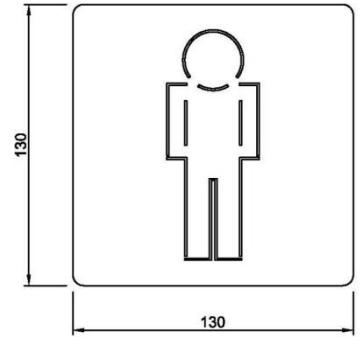

## Datenblatt Türschild uno aus Aluminium

Damen  
Art. Nr. 204.783

Herren  
Art. Nr. 204.782

Rollstuhl  
Art. Nr. 204.784

Wickelraum  
Art. Nr. 204.785

Artikel	Türschild uno aus Aluminium
Einsatzbereich	für jeden WC-Raum geeignet
Breite in mm	130
Höhe in mm	130
Material	aus hochwertigem Aluminium
inkl. Befestigungsmaterial	ja