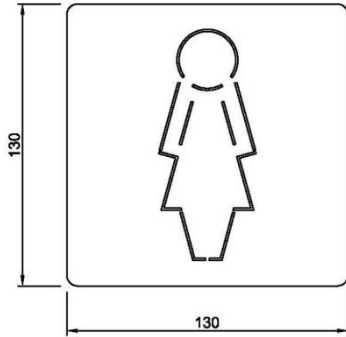

## Datenblatt Türschild uno aus Aluminium

Damen  
Art. Nr. 204.783

Herren  
Art. Nr. 204.782

Rollstuhl  
Art. Nr. 204.784

Wickelraum  
Art. Nr. 204.785

Artikel	Türschild uno aus Aluminium
Einsatzbereich	für jeden WC-Raum geeignet
Breite in mm	130
Höhe in mm	130
Material	aus hochwertigem Aluminium
inkl. Befestigungsmaterial	ja