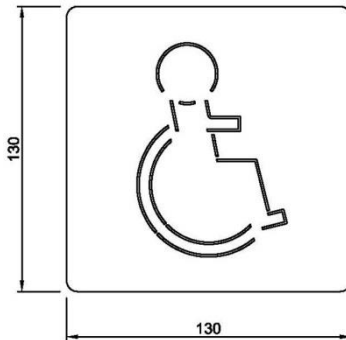

## Datenblatt Türschild uno aus Aluminium

Damen  
Art. Nr. 204.783

Herren  
Art. Nr. 204.782

Rollstuhl  
Art. Nr. 204.784

Wickelraum  
Art. Nr. 204.785

Artikel	Türschild uno aus Aluminium
Einsatzbereich	für jeden WC-Raum geeignet
Breite in mm	130
Höhe in mm	130
Material	aus hochwertigem Aluminium
inkl. Befestigungsmaterial	ja