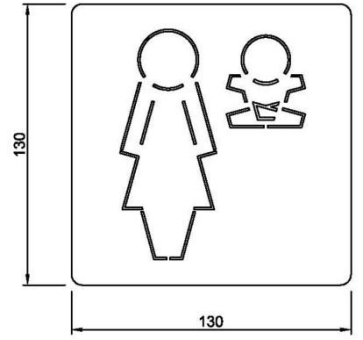

## Datenblatt Türschild uno aus Aluminium

Damen  
Art. Nr. 204.783

Herren  
Art. Nr. 204.782

Rollstuhl  
Art. Nr. 204.784

Wickelraum  
Art. Nr. 204.785

Artikel	Türschild uno aus Aluminium
Einsatzbereich	für jeden WC-Raum geeignet
Breite in mm	130
Höhe in mm	130
Material	aus hochwertigem Aluminium
inkl. Befestigungsmaterial	ja