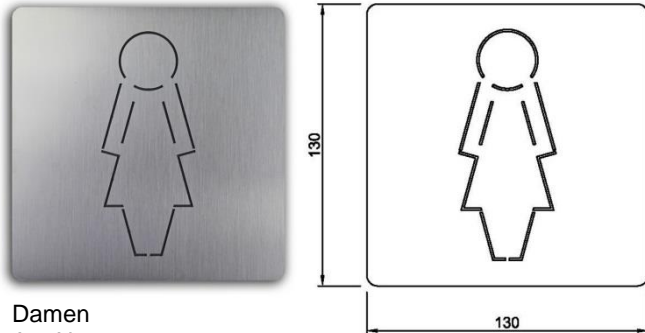

## Datenblatt Türschild uno aus Edelstahl

Damen  
Art. Nr. 204.740

Herren  
Art. Nr. 204.739

Rollstuhl  
Art. Nr. 204.741

Wickelraum  
Art. Nr. 204.742

Artikel	Türschild uno aus Edelstahl
Einsatzbereich	für jeden WC-Raum geeignet
Breite in mm	130
Höhe in mm	130
Material	aus hochwertigem Edelstahl
inkl. Befestigungsmaterial	ja