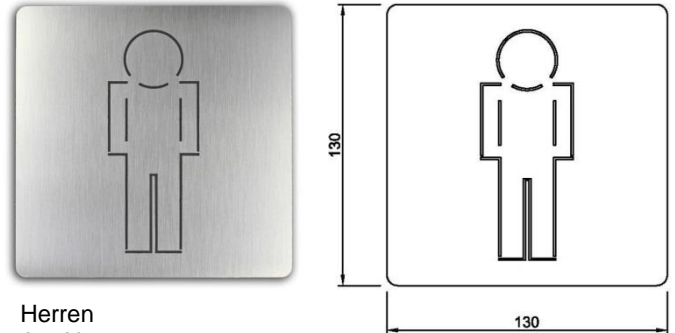

## Datenblatt Türschild uno aus Edelstahl

Damen  
Art. Nr. 204.740

Herren  
Art. Nr. 204.739

Rollstuhl  
Art. Nr. 204.741

Wickelraum  
Art. Nr. 204.742

Artikel	Türschild uno aus Edelstahl
Einsatzbereich	für jeden WC-Raum geeignet
Breite in mm	130
Höhe in mm	130
Material	aus hochwertigem Edelstahl
inkl. Befestigungsmaterial	ja