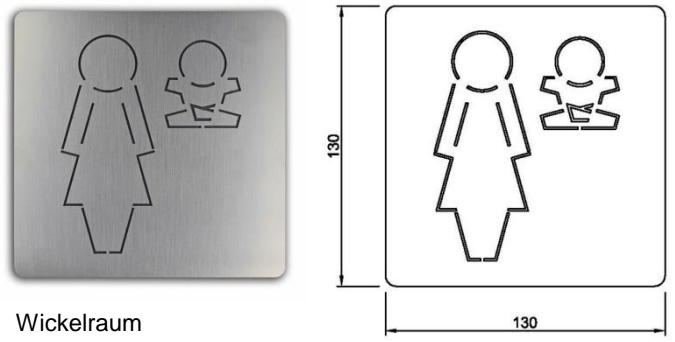

## Datenblatt Türschild uno aus Edelstahl

Damen  
Art. Nr. 204.740

Herren  
Art. Nr. 204.739

Rollstuhl  
Art. Nr. 204.741

Wickelraum  
Art. Nr. 204.742

Artikel	Türschild uno aus Edelstahl
Einsatzbereich	für jeden WC-Raum geeignet
Breite in mm	130
Höhe in mm	130
Material	aus hochwertigem Edelstahl
inkl. Befestigungsmaterial	ja