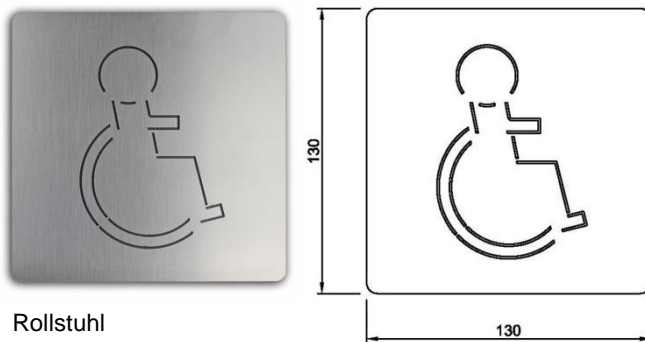

## Datenblatt Türschild uno aus Edelstahl

Damen  
Art. Nr. 204.740

Herren  
Art. Nr. 204.739

Rollstuhl  
Art. Nr. 204.741

Wickelraum  
Art. Nr. 204.742

Artikel	Türschild uno aus Edelstahl
Einsatzbereich	für jeden WC-Raum geeignet
Breite in mm	130
Höhe in mm	130
Material	aus hochwertigem Edelstahl
inkl. Befestigungsmaterial	ja