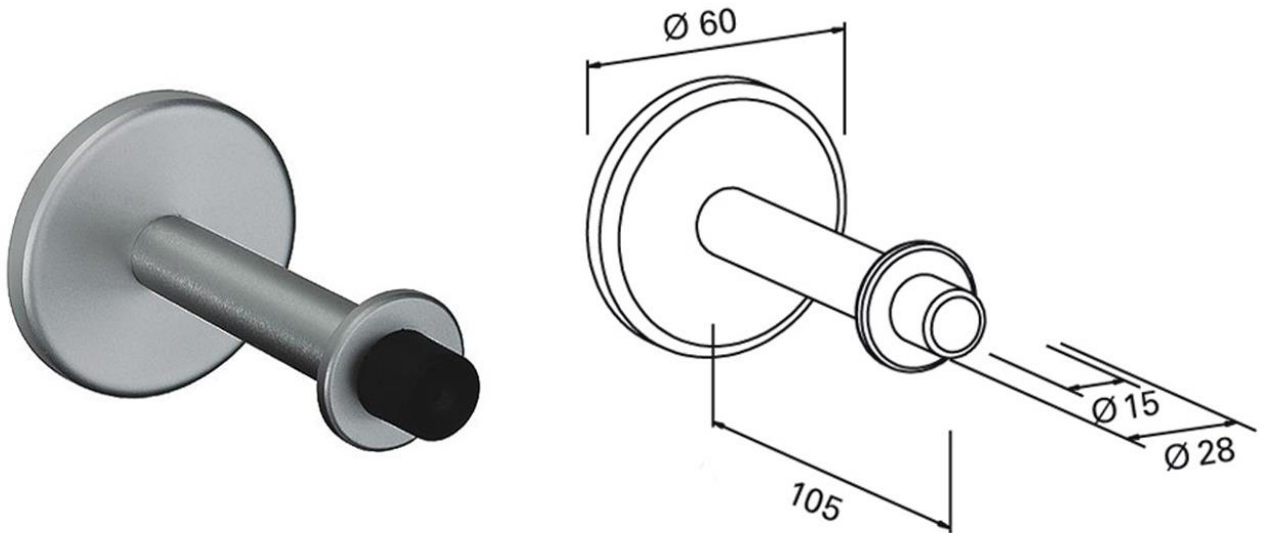

Datenblatt Türstopperhaken 4401 aus Aluminium

Artikel	Türstopperhaken 4401 aus Aluminium (Artikelnummer 240.108)
Einsatzbereich	ideal für hochwertige und hygienisch-sensible Bereiche und Einrichtungen
Design	geradlinige und klare Formensprache, funktional und harmonisch
Material	aus hochwertigem Aluminium, naturfarbig eloxiert mit Spezial-Dämpfungsgummi
Ø Rosette in mm	60
Ø Haken in mm	15
Tiefe in mm	105
inkl. Befestigungsmaterial	nein