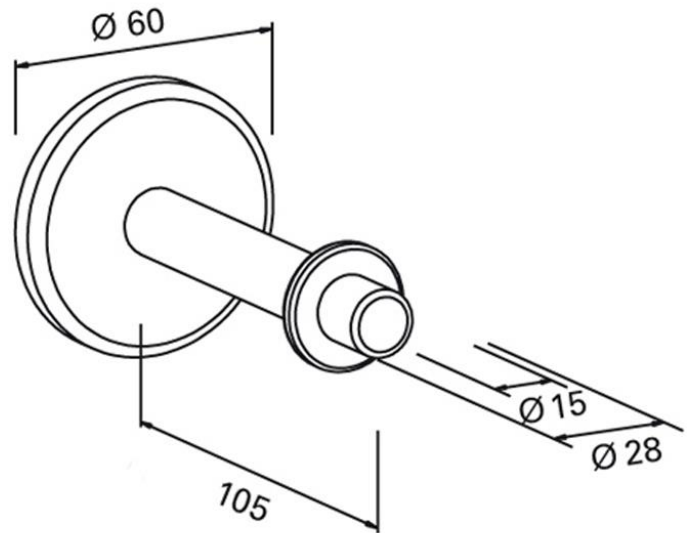

## Datenblatt Türstopperhaken 5501 aus Edelstahl

Artikel	Türstopperhaken 5501 aus Edelstahl (Artikelnummer 250.112)
Einsatzbereich	ideal für hochwertige und hygienisch-sensible Bereiche und Einrichtungen
Design	geradlinige und klare Formensprache, funktional und harmonisch
Material	aus hochwertigem Edelstahl, fein matt, porenfrei und hygienisch mit Spezial-Dämpfungsgummi
Ø Rosette in mm	60
Ø Haken in mm	15
Tiefe in mm	105
inkl. Befestigungsmaterial	ja