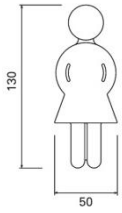

Datenblatt Türsymbol aus Nylon

Damen

Herren

Rollstuhl

Artikel	Türsymbol aus Nylon
Einsatzbereich	für jeden WC-Raum geeignet
Breite in mm	50 (113)
Höhe in mm	130
Material	aus hochwertigem Nylon
inkl. Befestigungsmaterial	ja