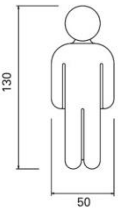

Datenblatt Türsymbol aus Nylon

Damen

Herren

Rollstuhl

Artikel	Türsymbol aus Nylon
Einsatzbereich	für jeden WC-Raum geeignet
Breite in mm	50 (113)
Höhe in mm	130
Material	aus hochwertigem Nylon
inkl. Befestigungsmaterial	ja