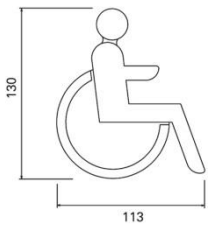

Datenblatt Türsymbol aus Nylon

Damen

Herren

Rollstuhl

Artikel	Türsymbol aus Nylon
Einsatzbereich	für jeden WC-Raum geeignet
Breite in mm	50 (113)
Höhe in mm	130
Material	aus hochwertigem Nylon
inkl. Befestigungsmaterial	ja