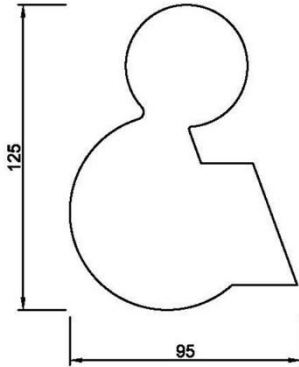

Datenblatt Türsymbol ethno aus Aluminium

Damen
Art. Nr. 204.858

Herren
Art. Nr. 204.857

Rollstuhl
Art. Nr. 204.859

Wickelraum
Art. Nr. 204.860

Artikel

Türsymbol ethno aus Aluminium

Einsatzbereich

für jeden WC-Raum geeignet

Breite in mm

95 (44)

Höhe in mm

125 (74)

Material

aus hochwertigem Aluminium

inkl. Befestigungsmaterial