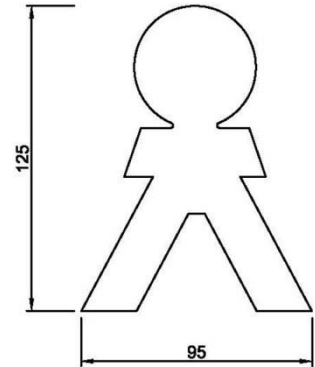

Datenblatt Türsymbol ethno aus Aluminium

Damen
Art. Nr. 204.858

Herren
Art. Nr. 204.857

Rollstuhl
Art. Nr. 204.859

Wickelraum
Art. Nr. 204.860

Artikel

Türsymbol ethno aus Aluminium

Einsatzbereich

für jeden WC-Raum geeignet

Breite in mm

95 (44)

Höhe in mm

125 (74)

Material

aus hochwertigem Aluminium

inkl. Befestigungsmaterial