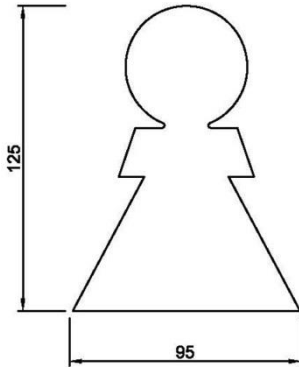

Datenblatt Türsymbol ethno aus Aluminium

Damen
Art. Nr. 204.858

Herren
Art. Nr. 204.857

Rollstuhl
Art. Nr. 204.859

Wickelraum
Art. Nr. 204.860

Artikel

Türsymbol ethno aus Aluminium

Einsatzbereich

für jeden WC-Raum geeignet

Breite in mm

95 (44)

Höhe in mm

125 (74)

Material

aus hochwertigem Aluminium

inkl. Befestigungsmaterial