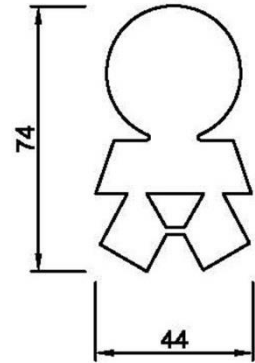

Datenblatt Türsymbol ethno aus Aluminium

Damen
Art. Nr. 204.858

Herren
Art. Nr. 204.857

Rollstuhl
Art. Nr. 204.859

Wickelraum
Art. Nr. 204.860

Artikel

Türsymbol ethno aus Aluminium

Einsatzbereich

für jeden WC-Raum geeignet

Breite in mm

95 (44)

Höhe in mm

125 (74)

Material

aus hochwertigem Aluminium

inkl. Befestigungsmaterial