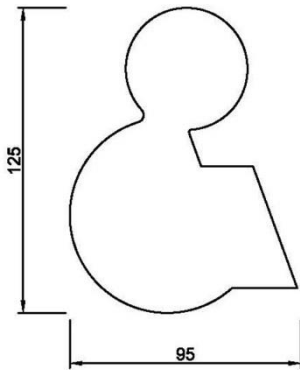

## Datenblatt Türsymbol ethno aus Edelstahl

Damen  
Art. Nr. 204.760

Herren  
Art. Nr. 204.759

Rollstuhl  
Art. Nr. 204.761

Wickelraum  
Art. Nr. 204.762

Artikel	Türsymbol ethno aus Edelstahl
Einsatzbereich	für jeden WC-Raum geeignet
Breite in mm	95 (44)
Höhe in mm	125 (74)
Material	aus hochwertigem Edelstahl
inkl. Befestigungsmaterial	ja