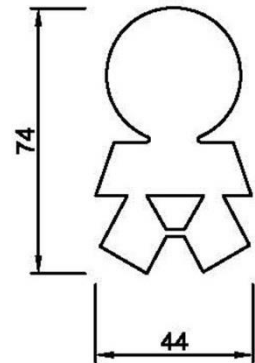

## Datenblatt Türsymbol ethno aus Edelstahl

Damen  
Art. Nr. 204.760

Herren  
Art. Nr. 204.759

Rollstuhl  
Art. Nr. 204.761

Wickelraum  
Art. Nr. 204.762

Artikel	Türsymbol ethno aus Edelstahl
Einsatzbereich	für jeden WC-Raum geeignet
Breite in mm	95 (44)
Höhe in mm	125 (74)
Material	aus hochwertigem Edelstahl
inkl. Befestigungsmaterial	ja