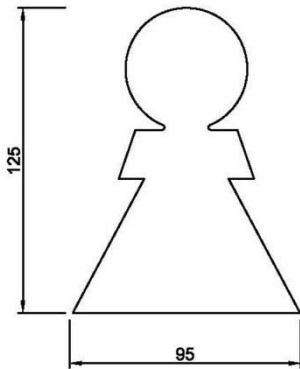

## Datenblatt Türsymbol ethno aus Edelstahl

Damen  
Art. Nr. 204.760

Herren  
Art. Nr. 204.759

Rollstuhl  
Art. Nr. 204.761

Wickelraum  
Art. Nr. 204.762

Artikel	Türsymbol ethno aus Edelstahl
Einsatzbereich	für jeden WC-Raum geeignet
Breite in mm	95 (44)
Höhe in mm	125 (74)
Material	aus hochwertigem Edelstahl
inkl. Befestigungsmaterial	ja