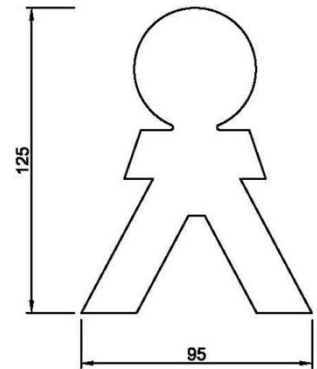

## Datenblatt Türsymbol ethno aus Edelstahl

Damen  
Art. Nr. 204.760

Herren  
Art. Nr. 204.759

Rollstuhl  
Art. Nr. 204.761

Wickelraum  
Art. Nr. 204.762

Artikel	Türsymbol ethno aus Edelstahl
Einsatzbereich	für jeden WC-Raum geeignet
Breite in mm	95 (44)
Höhe in mm	125 (74)
Material	aus hochwertigem Edelstahl
inkl. Befestigungsmaterial	ja