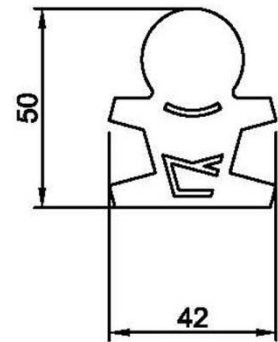

Datenblatt Türsymbol uno aus Aluminium

Damen
Art. Nr. 204.787

Herren
Art. Nr. 204.786

Rollstuhl
Art. Nr. 204.788

Wickelraum
Art. Nr. 204.789

Artikel

Türsymbol uno aus Aluminium

Einsatzbereich

für jeden WC-Raum geeignet

Breite in mm

52 (52 / 84 / 42)

Höhe in mm

130 (130 / 120 / 50)

Material

aus hochwertigem Aluminium

inkl. Befestigungsmaterial