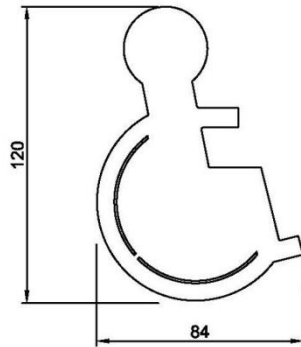

Datenblatt Türsymbol uno aus Aluminium

Damen
Art. Nr. 204.787

Herren
Art. Nr. 204.786

Rollstuhl
Art. Nr. 204.788

Wickelraum
Art. Nr. 204.789

Artikel

Türsymbol uno aus Aluminium

Einsatzbereich

für jeden WC-Raum geeignet

Breite in mm

52 (52 / 84 / 42)

Höhe in mm

130 (130 / 120 / 50)

Material

aus hochwertigem Aluminium

inkl. Befestigungsmaterial