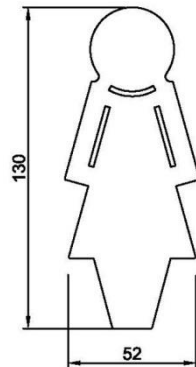

Datenblatt Türsymbol uno aus Aluminium

Damen
Art. Nr. 204.787

Herren
Art. Nr. 204.786

Rollstuhl
Art. Nr. 204.788

Wickelraum
Art. Nr. 204.789

Artikel

Türsymbol uno aus Aluminium

Einsatzbereich

für jeden WC-Raum geeignet

Breite in mm

52 (52 / 84 / 42)

Höhe in mm

130 (130 / 120 / 50)

Material

aus hochwertigem Aluminium

inkl. Befestigungsmaterial