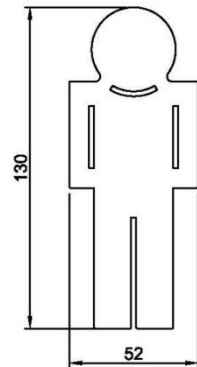

Datenblatt Türsymbol uno aus Aluminium

Damen
Art. Nr. 204.787

Herren
Art. Nr. 204.786

Rollstuhl
Art. Nr. 204.788

Wickelraum
Art. Nr. 204.789

Artikel

Türsymbol uno aus Aluminium

Einsatzbereich

für jeden WC-Raum geeignet

Breite in mm

52 (52 / 84 / 42)

Höhe in mm

130 (130 / 120 / 50)

Material

aus hochwertigem Aluminium

inkl. Befestigungsmaterial