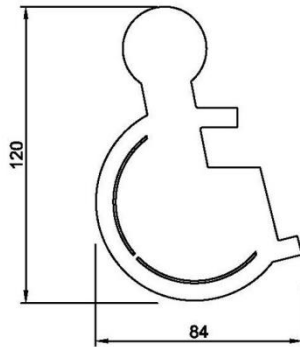

Datenblatt Türsymbol uno aus Edelstahl

Damen
Art. Nr. 204.744

Herren
Art. Nr. 204.743

Rollstuhl
Art. Nr. 204.745

Wickelraum
Art. Nr. 204.746

Artikel	Türsymbol uno aus Edelstahl
Einsatzbereich	für jeden WC-Raum geeignet
Breite in mm	52 (52 / 84 / 42)
Höhe in mm	130 (130 / 120 / 50)
Material	aus hochwertigem Edelstahl
inkl. Befestigungsmaterial	ja