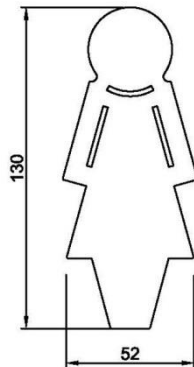

Datenblatt Türsymbol uno aus Edelstahl

Damen
Art. Nr. 204.744

Herren
Art. Nr. 204.743

Rollstuhl
Art. Nr. 204.745

Wickelraum
Art. Nr. 204.746

Artikel	Türsymbol uno aus Edelstahl
Einsatzbereich	für jeden WC-Raum geeignet
Breite in mm	52 (52 / 84 / 42)
Höhe in mm	130 (130 / 120 / 50)
Material	aus hochwertigem Edelstahl
inkl. Befestigungsmaterial	ja