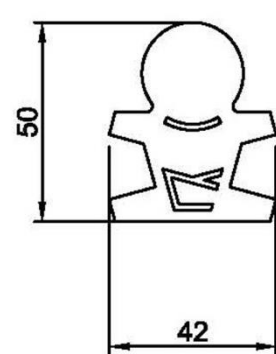

Datenblatt Türsymbol uno aus Edelstahl

Damen
Art. Nr. 204.744

Herren
Art. Nr. 204.743

Rollstuhl
Art. Nr. 204.745

Wickelraum
Art. Nr. 204.746

Artikel	Türsymbol uno aus Edelstahl
Einsatzbereich	für jeden WC-Raum geeignet
Breite in mm	52 (52 / 84 / 42)
Höhe in mm	130 (130 / 120 / 50)
Material	aus hochwertigem Edelstahl
inkl. Befestigungsmaterial	ja