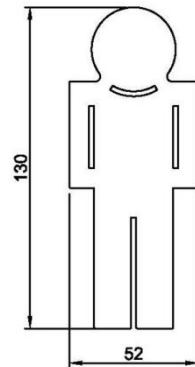

Datenblatt Türsymbol uno aus Edelstahl

Damen
Art. Nr. 204.744

Herren
Art. Nr. 204.743

Rollstuhl
Art. Nr. 204.745

Wickelraum
Art. Nr. 204.746

Artikel	Türsymbol uno aus Edelstahl
Einsatzbereich	für jeden WC-Raum geeignet
Breite in mm	52 (52 / 84 / 42)
Höhe in mm	130 (130 / 120 / 50)
Material	aus hochwertigem Edelstahl
inkl. Befestigungsmaterial	ja