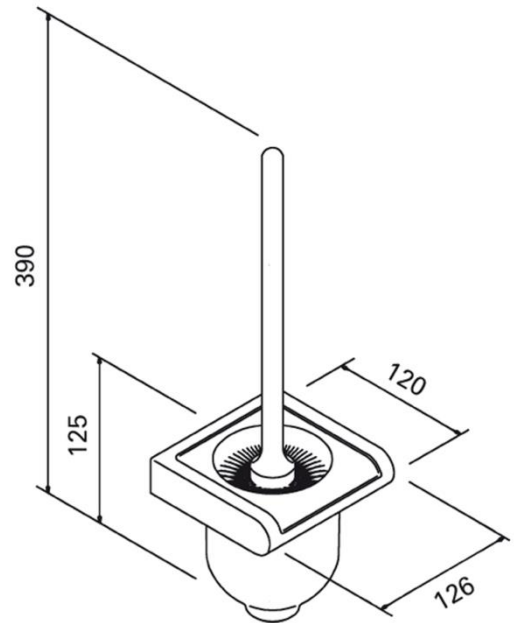

Datenblatt WC-Bürstengarnitur 3310

weiß
Art. Nr. 202.951manhattan
Art. Nr. 202.974anthrazit
Art. Nr. 203.319dunkelblau
Art. Nr. 202.973dunkelrot
Art. Nr. 203.318rot
Art. Nr. 202.972grün
Art. Nr. 204.062gelb
Art. Nr. 203.308

Artikel

WC-Bürstengarnitur 3310

Einsatzbereich

ideal für sämtliche öffentliche Einrichtungen

Material

aus hochwertigem Kunststoff, bruchsicher, robust, recyclebar

Farbauswahl

weiß, manhattan, anthrazit, dunkelblau, dunkelrot, rot, grün, gelb

Ø Bürstenkopf in mm

85

Breite in mm

126

Höhe in mm

390

Tiefe in mm

120