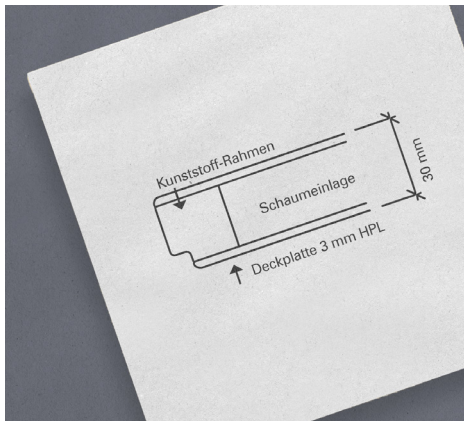

## mit integrierter KEMLight Anzeige

**Primo F steht für Glattflächigkeit und damit hochwertige Optik ebenso wie für Stabilität und damit für Langlebigkeit wie kein anderes Trennwandsystem.**

Die 30mm starke Sandwich-Verbundkonstruktion wird durch zwei jeweils 3mm starke dekorative HPL-Vollkernplatten belegt und enthält einen sehr robusten und umlaufenden PVC-Profilrahmen der jedes Element massiv aussteift.

## KEMLight im Detail

Glattflächige und stabile 30mm Verbundkonstruktion mit umlaufendem Rahmen

Stabile 3-Rollenbänder mit Soft-Close Funktion

Feel-Safe Innenanzeige

Langlebiger Aluminiumfuß mit massiver Edelstahl M12-Verbindung in den Elementen