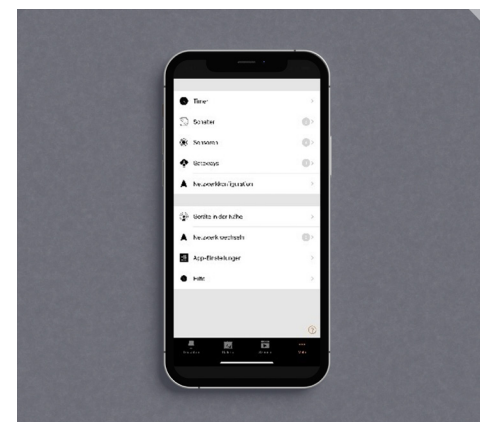

Die LED-Anzeige ist mit einer App komfortabel und individuell steuerbar, sodass auch stromsparende Einstellungen wie z.B. die Beleuchtung auf die Betriebszeiten des Gebäudes abzustimmen einfach und intuitiv möglich sind.

## KEMLight im Detail

Glattflächige und stabile 30mm Verbundkonstruktion mit umlaufendem Rahmen

Stabile 3-Rollenbänder mit Soft-Close Funktion

Feel-Safe Innenanzeige

Langlebiger Aluminiumfuß mit massiver Edelstahl M12-Verbindung in den Elementen

Einfacher und sicherer Anschluss über Euro-Steckdose

Beleuchtungssteuerung individuell über App steuerbar