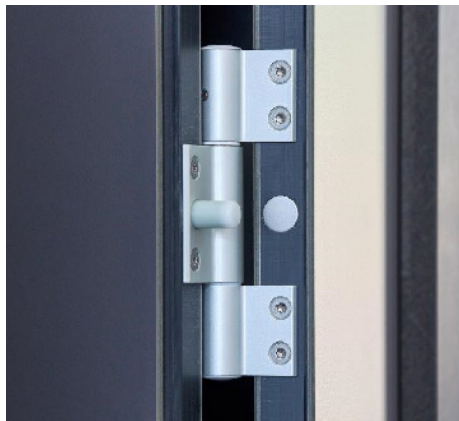

## mit integrierter KEMLight Anzeige

**Primo F steht für Glattflächigkeit und damit hochwertige Optik ebenso wie für Stabilität und damit für Langlebigkeit wie kein anderes Trennwandsystem.**

Die 30mm starke Sandwich-Verbundkonstruktion wird durch zwei jeweils 3mm starke dekorative HPL-Vollkernplatten belegt und enthält einen sehr robusten und umlaufenden PVC-Profilrahmen der jedes Element massiv aussteift.

7 Jahre Garantie sind selbstverständlich für alle langlebigen Qualitätsprodukte aus dem Hause KEMMLIT.

Die Sonderausführung KEMLight mit LED Frei-/Besetzt Anzeige setzt optisch ein absolutes Highlight in der Gestaltung des Sanitärraums und bietet dem Nutzer die Zusatzfunktion eine freie von einer besetzten Kabine mit einem Blick unterscheiden zu können.

## KEMLight im Detail

Glattflächige und stabile 30mm Verbundkonstruktion mit umlaufendem Rahmen

Stabile 3-Rollenbänder mit Soft-Close Funktion

Feel-Safe Innenanzeige

Langlebiger Aluminiumfuß mit massiver Edelstahl M12-Verbindung in den Elementen